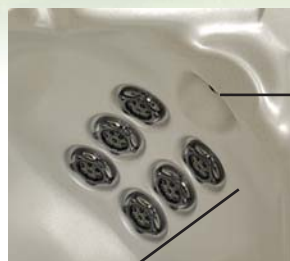

Le bien-être

Prise en charge complète du cou aux lombaires

Massage soutenu des mollets pour défatiguer les muscles

Petits jets percants sur la voûte plantaire

2 Accu-jets pour défatiguer les points douloureux du cou

Massage en douceur de la zone lombaire

Ce jet caché libère un courant air/eau qui masse toute la colonne vertébrale

6 buses revigorantes pour oublier les mauvaises positions de la journée

Nouveau jet Vortex apporte un massage vigoureux dans les lombaires