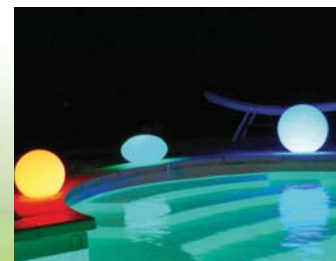

Réf 13 795 2000

Tarifs et disponibilités auprès de votre revendeur Beachcomber